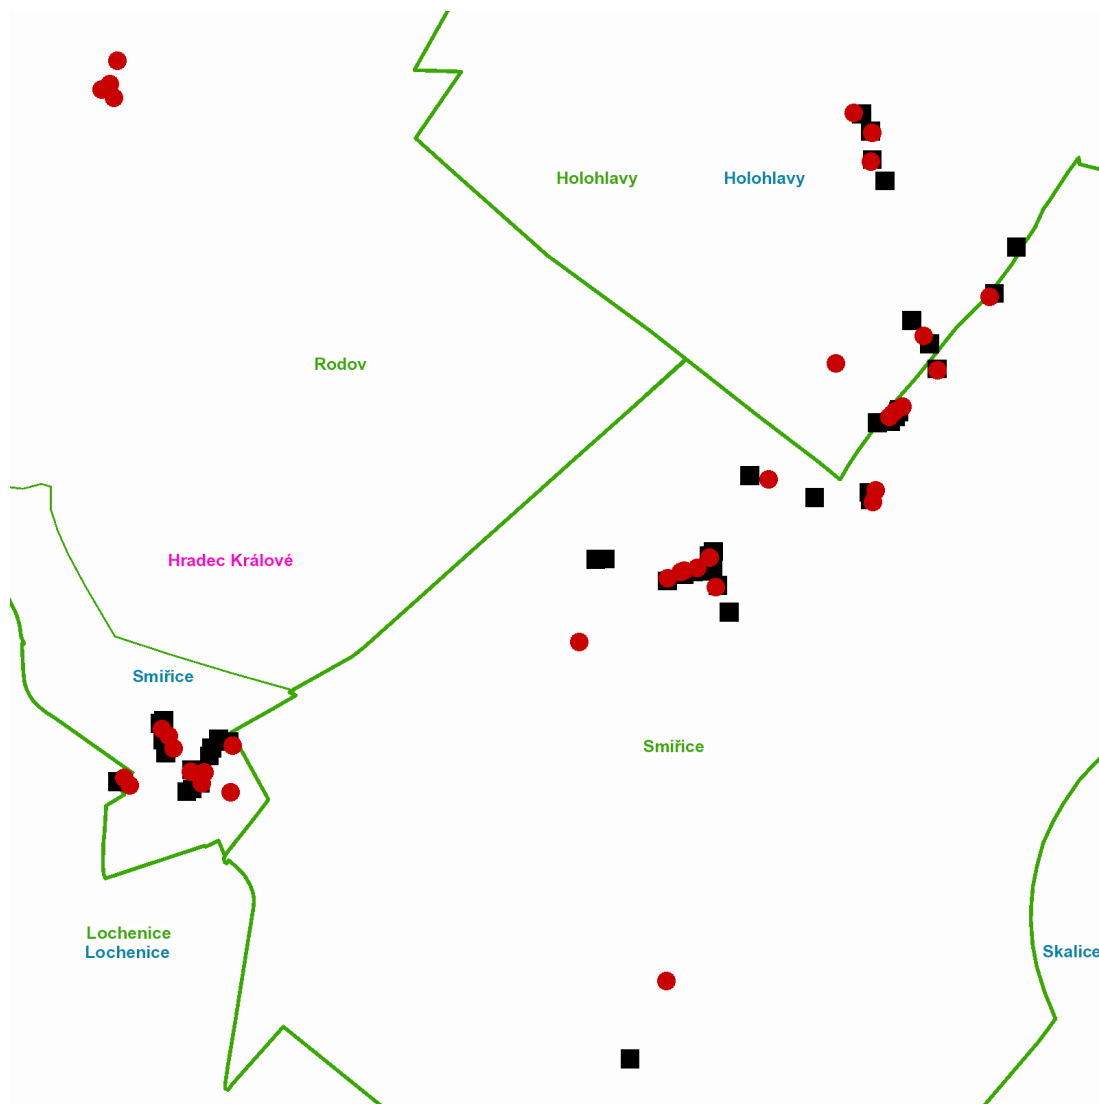

č. p. 4, 8, 10, 11

kat. území **Rodov** (kód **740306**): parcelní č. 41, 496/14, 645, 647, 1594část obce **Smiřice****Cukrovarská:** č. p. 157, 167, 199, 217, 243, 244, 273, 502, 505, 506, 507, 516část obce **Trotina**

č. p. 1, 2, 3, 7, 12, 13

kat. území **Smiřice** (kód **751081**): parcelní č. 807, 817/1, 1072/18, 1288

---

**UPOZORNĚNÍ**

**Dotčené zařízení distribuční soustavy je nutné i v době odstávky považovat za zařízení pod napětím**, a proto vás žádáme o dodržení všech zásad bezpečnosti a provedení opatření potřebných k zamezení případných škod na zdraví a majetku. | Provozovatelé výroben elektřiny jsou povinni zajistit přerušení dodávky elektřiny z výroby do vypnutého úseku distribuční soustavy.

dne **1. 12. 2021** od **7:30** do **15:30** hodin**Orientační mapový podklad odstávkou dotčených lokalit****VYSVĚTLIVKY**

- – adresy dotčené odstávkou elektřiny
- – místa připojení k elektrické síti dotčená odstávkou

**INFORMACE ZASLÁNA**

IDDS: yera6r3 (OBEC HOLOHLAVY)

IDDS: nunbrcq (Město SMIŘICE)